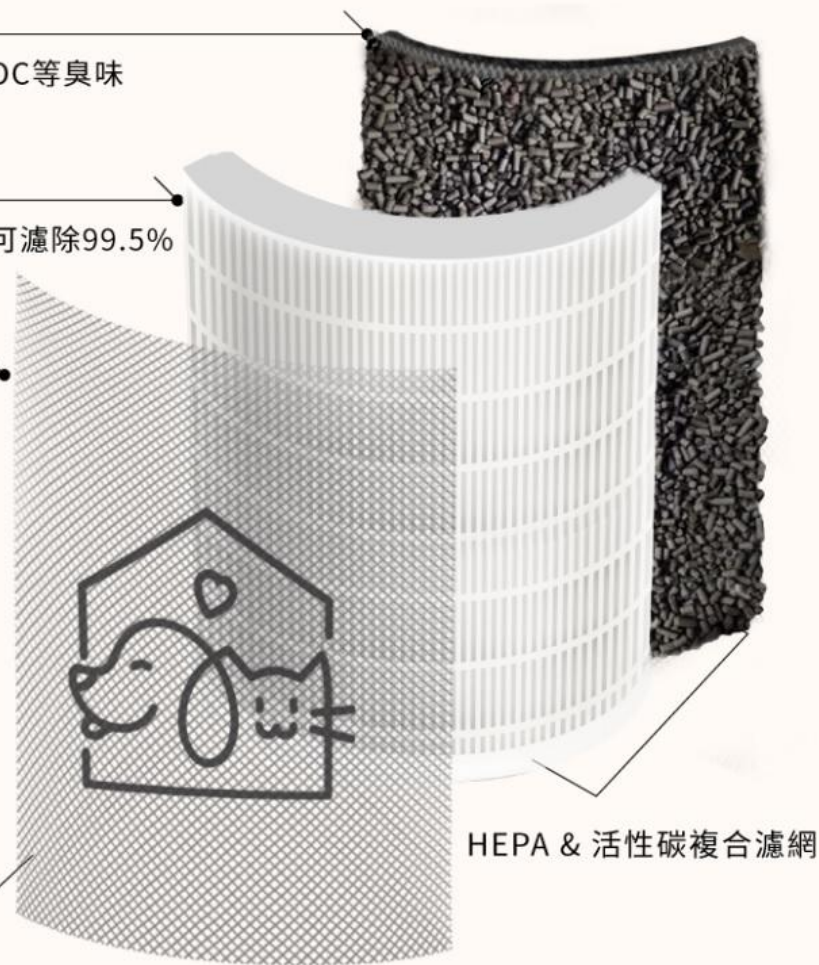

### HEPA H12

有效濾除PM2.5, PM0.3最高可濾除99.5%

### 初效濾網

濾除寵物毛髮、灰塵

初效濾網可定期拆卸清洗

額定電壓/額定頻率

110V / 60Hz

總額定消耗電功率

55W

待機功率