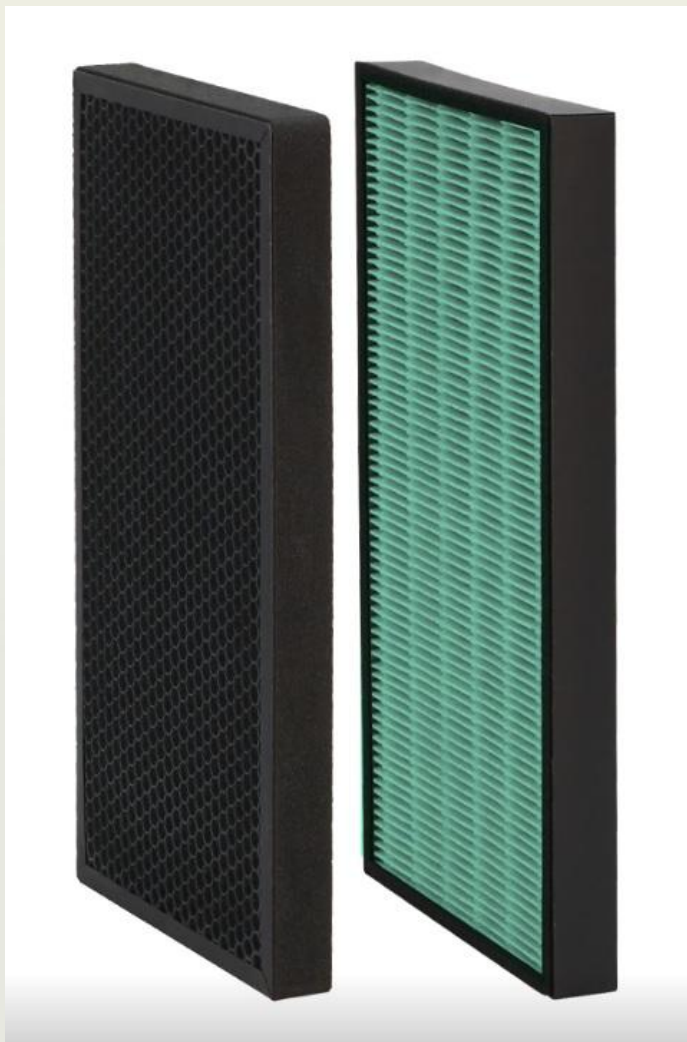

CEYS0600A濾網 $ 2800/組
CEYS0800A濾網 $ 3000/組

- A. BHC600GEN 通用型濾網
- B. BHC600PET 寵物型濾網
- C. BHC600IND 工業型濾網
- D. BHC600DEC 裝潢型濾網