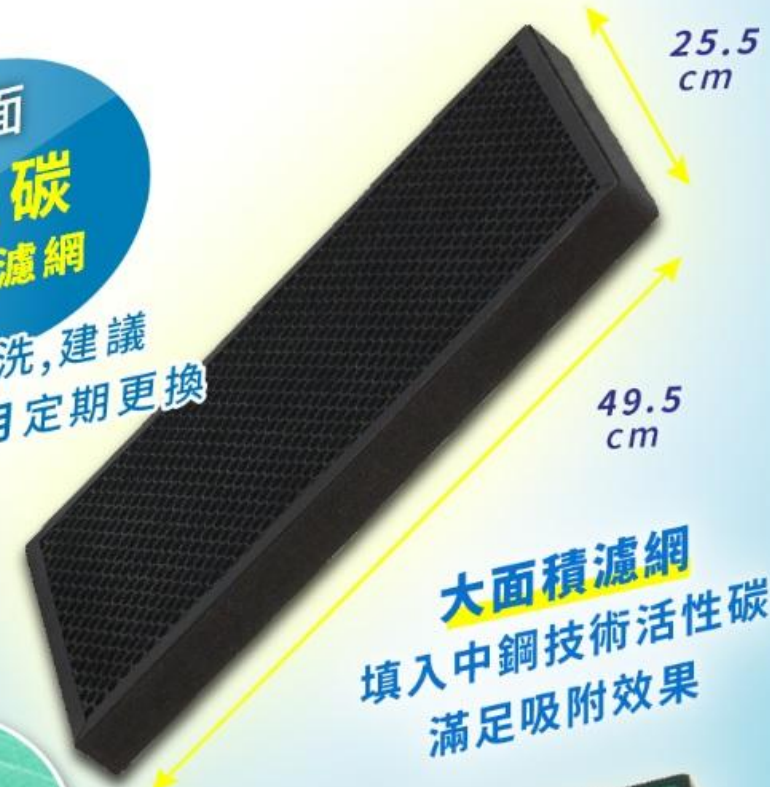

正面  
活性炭  
複合式濾網

✗ 不可清洗,建議  
6-12個月定期更換

大面積濾網  
填入中鋼技術活性炭  
滿足吸附效果

反面  
HEPA H12  
複合式濾網